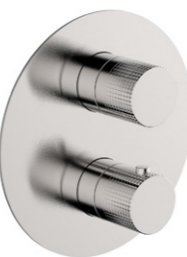

X32
Collection

DESIGN

Cod. 010665000 Ed. 09/22

X32 | Collection

Monocomando Lavabo
Basin Mixer
Mitigeur Lavabo

Monocomando Lavabo
Basin Mixer
Mitigeur Lavabo

Monocomando Lavabo
Basin Mixer
Mitigeur Lavabo

Parte Esterna Batteria Lavabo
Basin Set Concealed Part
Partie Encastrée Lavabo Mural
per / for / pour EASY Box **ZA 002450**

X2 354
Monocomando Lavabo
Basin Mixer

X32 | Collection

Batteria Lavabo
Basin Set
Lavabo 3 Trou

Parte Esterna Batteria Lavabo
Basin Set Concealed Part
Partie Encastrée Lavabo Mural
per / for / pour **ZA 033510**

X2 104
Batteria Lavabo
Basin Set

X32 | Collection

X1 003000
Parte Esterna Monocomando Doccia
Shower Mixer Exposed Part
Partie Décor Mitigeur Douche

per / for / pour
ZA 005300 - ZA 005301

X1 002300
Parte Esterna Monocomando Vasca/Doccia
Bath/Shower Mixer Exposed Part
Partie Décor Mitigeur Bain/Douche

per / for / pour EASY Box
ZA 000230

X1 018100
Parte Esterna Termostatico 2 Uscite
2-Outlet Thermo Exposed Part
Partie Décor Thermo 2 Sorties

per / for / pour
ZA 018101

X1 0BT030
Parte Esterna Termostatico 1/2/3 Uscite
1/2/3 Outlet Thermo Exposed Part
Partie Décor Thermo 1/2/3 Sorties