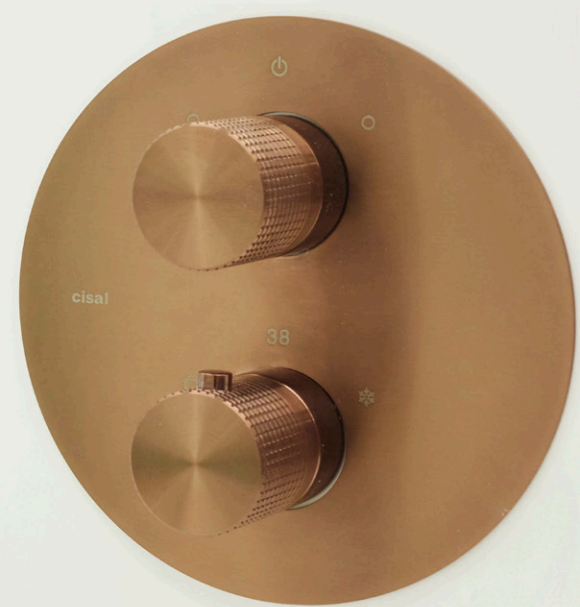

X2 354
Monocomando Lavabo
Basin Mixer

X32 | Collection

Batteria Lavabo
Basin Set
Lavabo 3 Trou

Parte Esterna Batteria Lavabo
Basin Set Concealed Part
Partie Encastrée Lavabo Mural
per / for / pour **ZA 033510**

X2 104
Batteria Lavabo
Basin Set

X32 | Collection

X1 003000
Parte Esterna Monocomando Doccia
Shower Mixer Exposed Part
Partie Décor Mitigeur Douche

per / for / pour
ZA 005300 - ZA 005301

X1 002300
Parte Esterna Monocomando Vasca/Doccia
Bath/Shower Mixer Exposed Part
Partie Décor Mitigeur Bain/Douche

per / for / pour EASY Box
ZA 000230

X1 018100
Parte Esterna Termostatico 2 Uscite
2-Outlet Thermo Exposed Part
Partie Décor Thermo 2 Sorties

per / for / pour
ZA 018101

X1 0BT030
Parte Esterna Termostatico 1/2/3 Uscite
1/2/3 Outlet Thermo Exposed Part
Partie Décor Thermo 1/2/3 Sorties

per / for / pour ONE Box
ZA 00B030 - ZA 00B031

X1 1810
Termostatico 2 Uscite
2-Outlet Thermo

STILE | DESIGN

Leva
Lever
Manette

Nuance

X1
X2

Maniglie
Handles
Manettes

Smooth