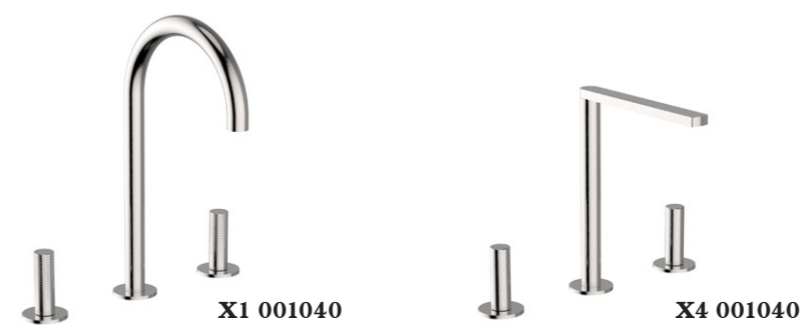

X32
Collection

DESIGN

Cod. 010665000 Ed. 09/22

X32 | Collection

Monocomando Lavabo
Basin Mixer
Mitigeur Lavabo

Monocomando Lavabo
Basin Mixer
Mitigeur Lavabo

Monocomando Lavabo
Basin Mixer
Mitigeur Lavabo

Parte Esterna Batteria Lavabo
Basin Set Concealed Part
Partie Encastrée Lavabo Mural
per / for / pour EASY Box **ZA 002450**

X2 354
Monocomando Lavabo
Basin Mixer

X32 | Collection

Batteria Lavabo
Basin Set
Lavabo 3 Trou

Parte Esterna Batteria Lavabo
Basin Set Concealed Part
Partie Encastrée Lavabo Mural
per / for / pour **ZA 033510**

X2 104
Batteria Lavabo
Basin Set

X32 | Collection

X1 003000
Parte Esterna Monocomando Doccia
Shower Mixer Exposed Part
Partie Décor Mitigeur Douche

per / for / pour
ZA 005300 - ZA 005301

X1 002300
Parte Esterna Monocomando Vasca/Doccia
Bath/Shower Mixer Exposed Part
Partie Décor Mitigeur Bain/Douche

per / for / pour EASY Box
ZA 000230

X1 018100
Parte Esterna Termostatico 2 Uscite
2-Outlet Thermo Exposed Part
Partie Décor Thermo 2 Sorties

per / for / pour
ZA 018101

X1 0BT030
Parte Esterna Termostatico 1/2/3 Uscite
1/2/3 Outlet Thermo Exposed Part
Partie Décor Thermo 1/2/3 Sorties