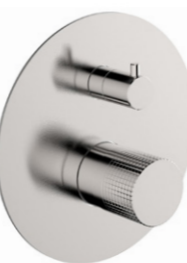

X32
Collection

DESIGN

Cod. 010665000 Ed. 09/22

X32 | Collection

Monocomando Lavabo
Basin Mixer
Mitigeur Lavabo

Monocomando Lavabo
Basin Mixer
Mitigeur Lavabo

Monocomando Lavabo
Basin Mixer
Mitigeur Lavabo

Parte Esterna Batteria Lavabo
Basin Set Concealed Part
Partie Encastrée Lavabo Mural
per / for / pour EASY Box **ZA 002450**

X2 354
Monocomando Lavabo
Basin Mixer

X32 | Collection

Batteria Lavabo
Basin Set
Lavabo 3 Trou

Parte Esterna Batteria Lavabo
Basin Set Concealed Part
Partie Encastrée Lavabo Mural
per / for / pour **ZA 033510**

X2 104
Batteria Lavabo
Basin Set

X32 | Collection

X1 003000
Parte Esterna Monocomando Doccia
Shower Mixer Exposed Part
Partie Décor Mitigeur Douche

per / for / pour
ZA 005300 - ZA 005301

X1 002300
Parte Esterna Monocomando Vasca/Doccia
Bath/Shower Mixer Exposed Part
Partie Décor Mitigeur Bain/Douche

per / for / pour EASY Box
ZA 000230

X1 018100
Parte Esterna Termostatico 2 Uscite
2-Outlet Thermo Exposed Part
Partie Décor Thermo 2 Sorties

per / for / pour
ZA 018101

X1 0BT030
Parte Esterna Termostatico 1/2/3 Uscite
1/2/3 Outlet Thermo Exposed Part
Partie Décor Thermo 1/2/3 Sorties