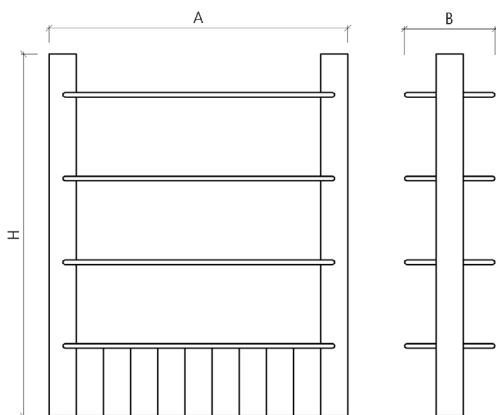

red home

СТЕЛЛАЖ ПОЛЫНЬ

СТЕПЬ

РАЗМЕРЫ

Н 160 см, А 132 см, В 40 см

МАТЕРИАЛЫ

мрамор Спринг Роуз/ Spring Rose (1)
мрамор Роза Норвегия/ Rosa Norvegja (2)
мрамор Розалия/ Rosalia (3)
мрамор Блю Джинс/ Blue Jeans (4)
дуб натуральный (5)
дуб беленый (6)

1 2 3 4 5 6

натуральные материалы имеют неповторимый природный рисунок и могут отличаться от образцов

для индивидуального заказа, пожалуйста, свяжитесь с нами