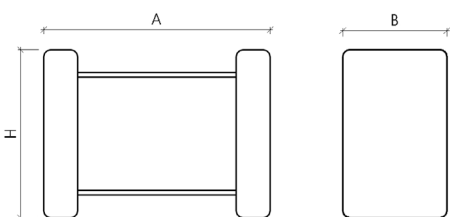

red home

СТЕЛЛАЖ КРАСНАЯ ЖАРА

ПУСТЫНЯ

РАЗМЕРЫ

H 74 см, A 100 см, B 47 см

МАТЕРИАЛЫ

- мрамор Джиалло Реале/ Giallo Reale (1)
- мрамор Санни Дарк/ Sunny Dark (2)
- мрамор Афон Голд/ Afyon Gold (3)
- травертин Лайт/ Travertine Light (4)
- травертин Алабастрино/ Travertino Alabastrino (5)

1 2 3 4 5

натуральные материалы имеют неповторимый природный рисунок и могут отличаться от образцов

для индивидуального заказа, пожалуйста, свяжитесь с нами