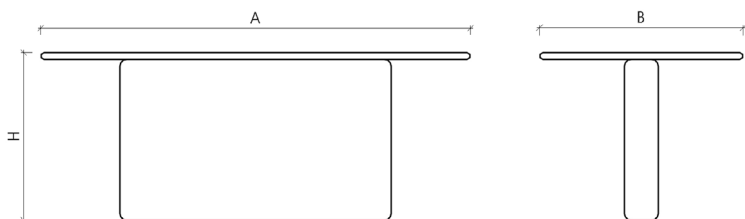

red home

СТОЛ ОБЕДЕННЫЙ ДЮНА

ПУСТЫНЯ

РАЗМЕРЫ

Н 73 см, А 140 см, В 90 см

Н 73 см, А 190 см, В 90 см

Н 73 см, А 220 см, В 120 см

МАТЕРИАЛЫ