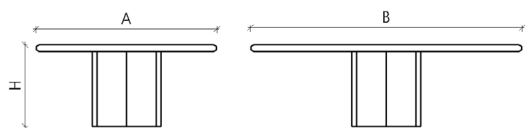

1

2

3

4

натуральные материалы имеют неповторимый природный рисунок и могут отличаться от образцов

для индивидуального заказа, пожалуйста, свяжитесь с нами