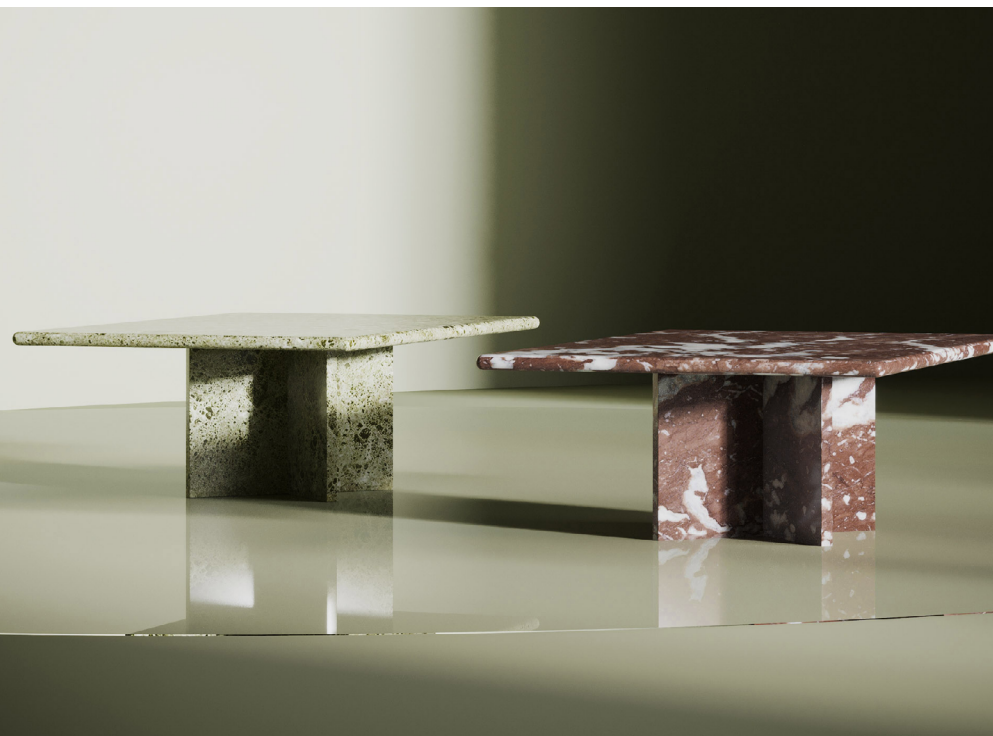

red home

СТОЛ ЖУРНАЛЬНЫЙ МОХ

ЛЕС

РАЗМЕРЫ

H 40 см, A 80 см, B 120 см

H 60 см, A 40 см, B 80 см

МАТЕРИАЛЫ

мрамор Верде Альпи/ Verde Alpi (1)

мрамор Верде Грин/ Verde Green (2)

мрамор Калакатта Виола/ Calacatta Viola (3)

мрамор Опера Фантастико/ Opera Fantastico (4)

1

2

3

4

натуральные материалы имеют неповторимый природный рисунок и могут отличаться от образцов