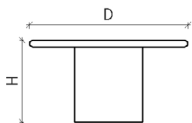

red home

СТОЛ ЖУРНАЛЬНЫЙ РОСА

ЛЕС

РАЗМЕРЫ

H 40 см, D 70 см

H 60 см, D 40 см

H 60 см, D 70 см

МАТЕРИАЛЫ