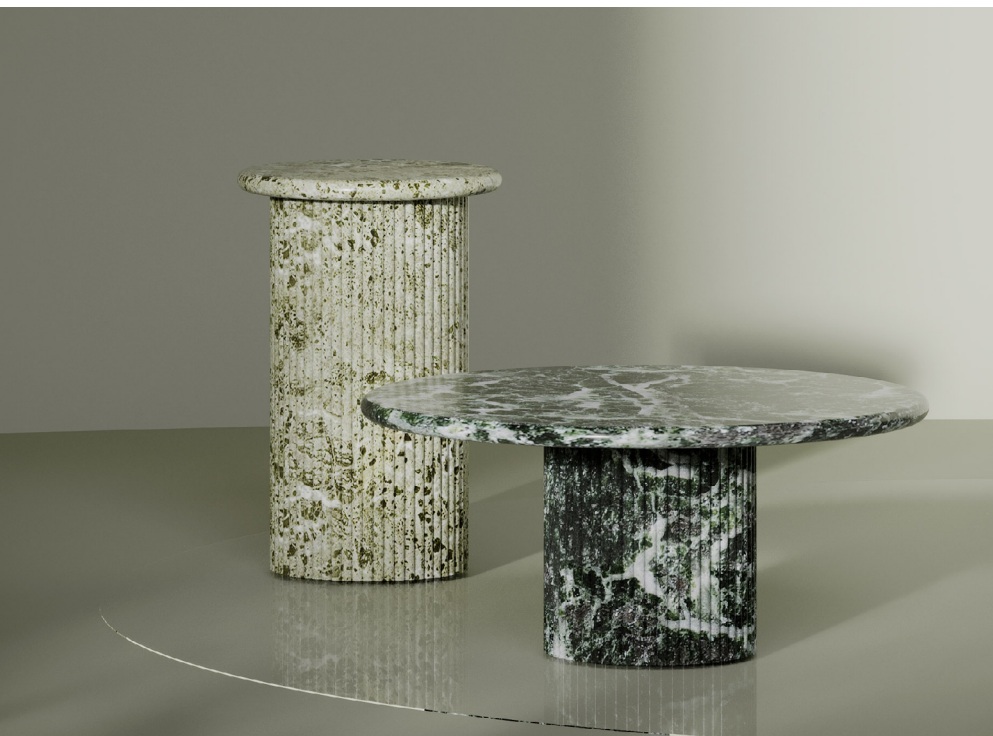

red home

СТОЛ ЖУРНАЛЬНЫЙ РОСА

ЛЕС

РАЗМЕРЫ

H 40 см, D 70 см

H 60 см, D 40 см

H 60 см, D 70 см

МАТЕРИАЛЫ

мрамор Верде Альпи/ Verde Alpi (1)

мрамор Верде Грин/ Verde Green (2)

мрамор Калакатта Виола/ Calacatta Viola (3)

мрамор Опера Фантастико/ Opera Fantastico (4)

1

2

3

4