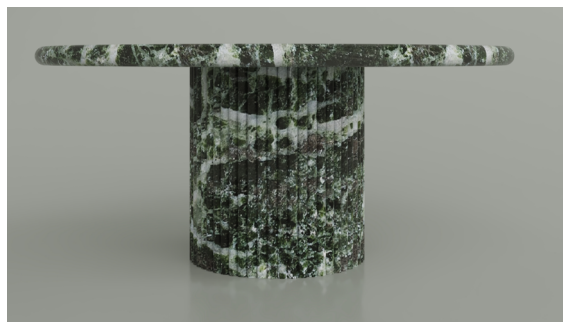

red home

СТОЛ ЖУРНАЛЬНЫЙ РОСА

ЛЕС

РАЗМЕРЫ

H 40 см, D 70 см

H 60 см, D 40 см

H 60 см, D 70 см

МАТЕРИАЛЫ

мрамор Верде Альпи/ Verde Alpi (1)

мрамор Верде Грин/ Verde Green (2)

мрамор Калакатта Виола/ Calacatta Viola (3)

мрамор Опера Фантастико/ Opera Fantastico (4)

1

2

3

4