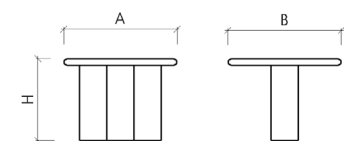

натуральные материалы имеют неповторимый природный рисунок и могут отличаться от образцов

для индивидуального заказа, пожалуйста, свяжитесь с нами