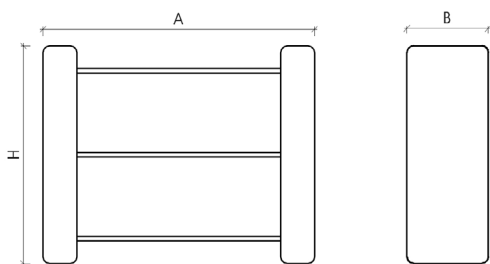

red home

СТЕЛЛАЖ СИНИЙ КИТ

АРКТИКА

РАЗМЕРЫ

H 96 см, A 120 см, B 36 см

МАТЕРИАЛЫ

мрамор Арабескато Вагли/ Arabescato Vagli (1)
мрамор Арабескато Корчия/ Arabescato Corchia (2)
мрамор Бьянко Каррара/ Bianco Carrara (3)
мрамор Гуанси Уайт/ Guangxi White (4)

1 2 3 4

натуральные материалы имеют неповторимый природный рисунок и могут отличаться от образцов

для индивидуального заказа, пожалуйста, свяжитесь с нами