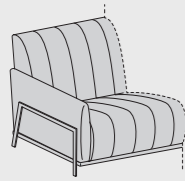

blank.minimal

blank.open

POSSIBILITÀ / POSSIBILITY

Trapunta Band su cuscini seduta e schienale
/ Band quilting on seating and backrest cushions

Trapunta Band su cuscini seduta e schienale
/ Band quilting on seating and backrest cushions

Divano
Minimal L 160 P 90 H 88
Open L 184 P 90 H 88

Divano
Minimal L 180 P 90 H 88
Open L 204 P 90 H 88

Divano
Minimal L 200 P 90 H 88
Open L 224 P 90 H 88

Divano
Minimal L 230 P 90 H 88
Open L 254 P 90 H 88

Divano
Minimal L 240 P 90 H 88
Open L 264 P 90 H 88

Divano
Minimal L 260 P 90 H 88
Open L 284 P 90 H 88

Divano
Minimal L 290 P 145 H 88
Open L 314 P 145 H 88

Componibile panchetta
reversibile
Minimal L 230 P 145 H 88
Open L 254 P 145 H 88

Seat and back cushion: included in the structure, in non-deformable polyurethane foam at different heights D 35/30, covered in 300 gr. polyester batting.

Bracciolo: in poliuretano espanso indeformabile rivestito in vellutino accoppiato gr 400 con inserto in legno e agglomerato.