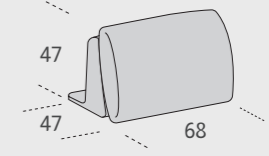

Divano laterale dx/sx
Minimal L 190 P 90 H 88
Open L 202 P 90 H 88

Divano laterale dx/sx
Minimal L 230 P 90 H 88
Open L 242 P 90 H 88

Divano laterale dx/sx
Minimal L 250 P 90 H 88
Open L 262 P 90 H 88

Centrale
L 70 P 90 H 88

Centrale
L 80 P 90 H 88

Centrale
L 90 P 90 H 88

Centrale
L 110 P 90 H 88

Centrale
L 140 P 90 H 88

Centrale
L 160 P 90 H 88

Centrale
L 180 P 90 H 88

Centrale
L 220 P 90 H 88

Centrale
L 240 P 90 H 88

Pouff angolo
L 85 P 85 H 43

Pouff
L 110 P 165 H 43

Pouff
L 110 P 185 H 43

Pouff
L 110 P 205 H 43

PACCHETTI SCHIENA / BACKREST PACKS

Schiena Move (disponibile anche con trapunta Band)
/ Move backrest (available also with Band quilting)