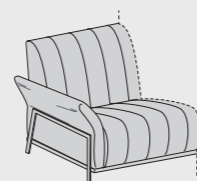

blank.minimal

blank.open

POSSIBILITÀ / POSSIBILITY

Trapunta Band su cuscini seduta e schienale
/ Band quilting on seating and backrest cushions

Trapunta Band su cuscini seduta e schienale
/ Band quilting on seating and backrest cushions

Divano
Minimal L 160 P 90 H 88
Open L 184 P 90 H 88

Divano
Minimal L 180 P 90 H 88
Open L 204 P 90 H 88

Divano
Minimal L 200 P 90 H 88
Open L 224 P 90 H 88

Divano
Minimal L 230 P 90 H 88
Open L 254 P 90 H 88

Divano
Minimal L 240 P 90 H 88
Open L 264 P 90 H 88

Divano
Minimal L 260 P 90 H 88
Open L 284 P 90 H 88

Divano
Minimal L 290 P 145 H 88
Open L 314 P 145 H 88

Componibile panchetta
reversibile
Minimal L 230 P 145 H 88
Open L 254 P 145 H 88

Seat and back cushion: included in the structure, in non-deformable polyurethane foam at different heights D 35/30, covered in 300 gr. polyester batting.

Bracciolo: in poliuretano espanso indeformabile rivestito in vellutino accoppiato gr 400 con inserto in legno e agglomerato.