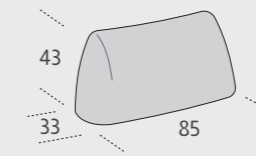

Divano laterale dx/sx
Minimal L 190 P 90 H 88
Open L 202 P 90 H 88

Divano laterale dx/sx
Minimal L 230 P 90 H 88
Open L 242 P 90 H 88

Divano laterale dx/sx
Minimal L 250 P 90 H 88
Open L 262 P 90 H 88

Centrale
L 70 P 90 H 88

Centrale
L 80 P 90 H 88

Centrale
L 90 P 90 H 88

Centrale
L 110 P 90 H 88

Centrale
L 140 P 90 H 88

Centrale
L 160 P 90 H 88

Centrale
L 180 P 90 H 88

Centrale
L 220 P 90 H 88

Centrale
L 240 P 90 H 88

Pouff angolo
L 85 P 85 H 43

Pouff
L 110 P 165 H 43

Pouff
L 110 P 185 H 43

Pouff
L 110 P 205 H 43

PACCHETTI SCHIENA / BACKREST PACKS

Schiena Move (disponibile anche con trapunta Band)
/ Move backrest (available also with Band quilting)