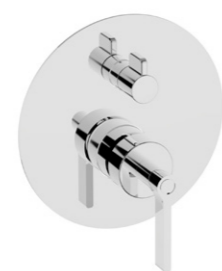

Monocomando Lavabo
Basin Mixer
Mitigeur Lavabo

Miscelatore Lavabo
Basin Mixer
Mitigeur Lavabo

Batteria Lavabo
Basin Set
Lavabo 3 Trous

Parte Esterna Batteria Lavabo
Basin Set Concealed Part
Partie Encastrée Lavabo Mural
per / for / pour **ZA 033511**

STAR

GS 51
Miscelatore Lavabo
Basin Mixer

GRACE | Collection

Completo Termostatico Vasca
Thermo Bath/S. Set
Ensemble Thermo Bain/D.

Completo Termostatico Doccia
Thermo Shower Set
Ensemble Thermo Douche

Miscelatore Vasca
Bath Mixer
Mitigeur Bain

Batteria Termostatico Bordo Vasca
Thermo Deck Mounted Bath Set
Ensemble Bain/D. Thermo sur Gorge

LINE

GL 106
Batteria Lavabo
Basin Set

STAR

GS 1810
Termostatico 2 Uscite
2-Function Thermo

GRACE | Collection

GC 002300
Parte Esterna Monocomando Vasca/Doccia
Bath/Shower Mixer Exposed Part
Partie Décor Mitigeur Bain/Douche

per / for / pour EASY Box
ZA 000230

MN 018106
Parte Esterna Termostatico 2 Uscite
2-Outlet Thermo Exposed Part
Partie Décor Thermo 2 Sorties