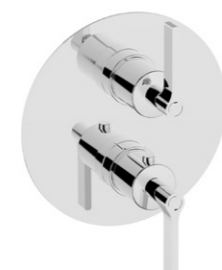

GL 0BT030
Parte Esterna Termostatico 1/2/3 Uscite
1/2/3 Outlet Thermo Exposed Part
Partie Décor Thermo 1/2/3 Sorties

per / for / pour ONE Box
ZA 00B030 - ZA 00B031