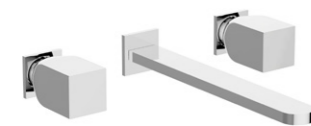

RI 003540

RM 003540

Monocomando Lavabo  
Basin Mixer  
Mitigeur Lavabo

RI 001060

RM 001060

Batteria Lavabo  
Basin Set  
Lavabo 3 Trous

RI 013511

RM 013511

Parte Esterna Batteria Lavabo  
Basin Set Concealed Part  
Partie Encastrée Lavabo Mural

per / for / pour **ZA 033510**

RI 354  
Monocomando Lavabo  
Basin Mixer

RI S01010  
Completo Termostatico Doccia  
Thermo Shower Set  
Ensemble Thermo Douche

RI 014200  
Parte Esterna Monocomando Vasca Free-Standing  
Free-Standing Bath/S. Mixer Exposed Part  
Partie Apparente Mitigeur Bain/D. Free-Standing

per / for / pour **ZA 004510**

RI 000260  
Batteria Bordo Vasca  
Deck Mounted Bath Set  
Ensemble Bain/D. sur Gorge