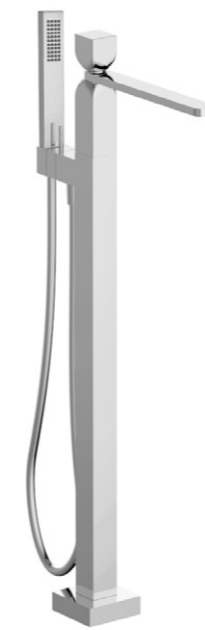

RI 003540

RM 003540

Monocomando Lavabo  
Basin Mixer  
Mitigeur Lavabo

RI 001060

RM 001060

Batteria Lavabo  
Basin Set  
Lavabo 3 Trous

RI 013511

RM 013511

Parte Esterna Batteria Lavabo  
Basin Set Concealed Part  
Partie Encastrée Lavabo Mural

per / for / pour **ZA 033510**

RI 354  
Monocomando Lavabo  
Basin Mixer

RI S01010  
Completo Termostatico Doccia  
Thermo Shower Set  
Ensemble Thermo Douche

RI 014200  
Parte Esterna Monocomando Vasca Free-Standing  
Free-Standing Bath/S. Mixer Exposed Part  
Partie Apparente Mitigeur Bain/D. Free-Standing

per / for / pour **ZA 004510**

RI 000260  
Batteria Bordo Vasca  
Deck Mounted Bath Set  
Ensemble Bain/D. sur Gorge

RI C8601N  
CombiDoccia Termostatico  
Thermo CombiShower

RI 003000  
Parte Esterna Monocomando Doccia  
Shower Mixer Exposed Part  
Partie Décor Mitigeur Douche

per / for / pour  
**ZA 005300 - ZA 005301**