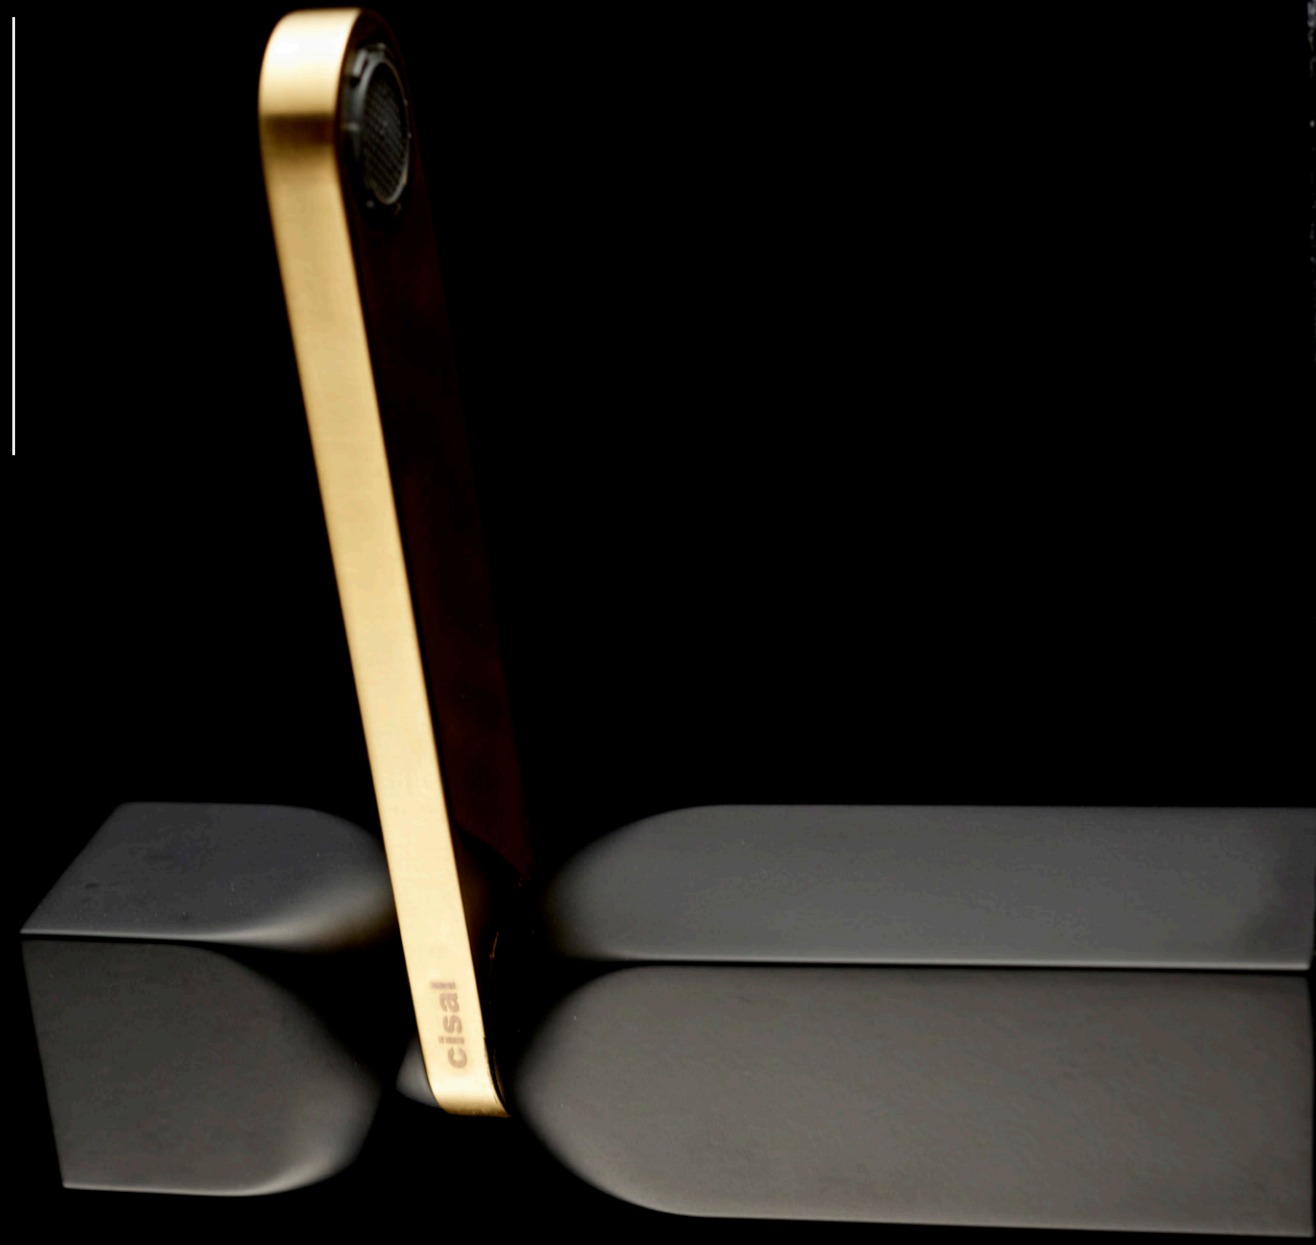

*HERISE  
Collection*

**RM 49 - RI 49**  
Monocomando Lavabo  
Basin Mixer

**RM 1351**  
Batteria Lavabo  
Basin Set

**RI 1451**  
Monocomando Lavabo Free-Standing  
Free-Standing Basin Mixer

**RI 26**  
Batteria Bordo Vasca  
Deck Mounted Bath Set

Cod. 0101667000 Ed. 09 22

**CISAL**  
28010 Alzo di Pella (NO)  
Italia - Via Pietro Durio 160  
Tel. +39 0322 918111 - Fax +39 0322 969518  
cisaal@cisaal.it - www.cisaal.it

RI 000490

RM 000490

Monocomando Lavabo  
Basin Mixer  
Mitigeur Lavabo