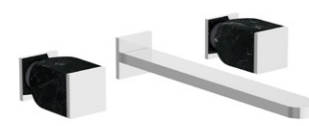

RI 003540

RM 003540

Monocomando Lavabo  
Basin Mixer  
Mitigeur Lavabo

RI 001060

RM 001060

Batteria Lavabo  
Basin Set  
Lavabo 3 Trous

RI 013511

RM 013511

Parte Esterna Batteria Lavabo  
Basin Set Concealed Part  
Partie Encastrée Lavabo Mural

per / for / pour **ZA 033510**

RI 354  
Monocomando Lavabo  
Basin Mixer

RI S01010  
Completo Termostatico Doccia  
Thermo Shower Set  
Ensemble Thermo Douche

RI 014200  
Parte Esterna Monocomando Vasca Free-Standing  
Free-Standing Bath/S. Mixer Exposed Part  
Partie Apparente Mitigeur Bain/D. Free-Standing

per / for / pour **ZA 004510**

RI 000260  
Batteria Bordo Vasca  
Deck Mounted Bath Set  
Ensemble Bain/D. sur Gorge