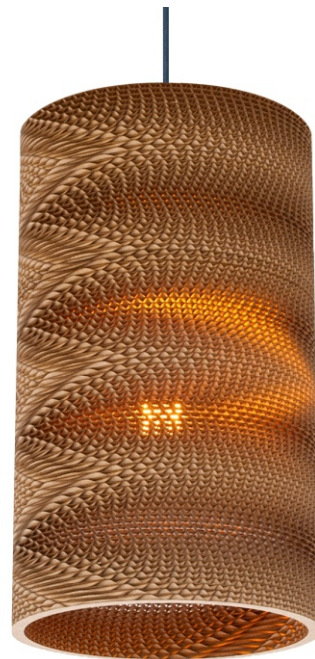

## Round spring

Светильник подвесной

Артикул <b>RDS01</b>	✓ <b>A</b> ✓ <b>B</b> ✓ <b>C</b> ✓ <b>D</b> ✓ <b>E</b> ✓ <b>F</b> ✓ <b>G</b> <b>Energy</b>	
МАХ <b>60W</b> x 1 Патрон <b>E27</b>		
<p>Комплектуется проводом длиной 80 сантиметров и потолочной чашкой. По дополнительному запросу может поставляться в комплекте с проводом длиной 2 или 5 метров.</p> <p>Продукт ручной работы. Размеры изделий могут незначительно отличаться.</p> <ul style="list-style-type: none"><li>• Использовать только в помещении</li><li>• Только сухая чистка</li><li>• Может быть полностью переработан</li></ul>		

## Round zigzag

Светильник подвесной

Артикул <b>RDZ01</b>	<ul style="list-style-type: none"><li>✓ A Energy</li><li>✓ B</li><li>✓ C</li><li>✓ D</li><li>✓ E</li><li>✓ F</li><li>✓ G</li></ul>	
МАХ <b>60W</b> x 1 Патрон <b>E27</b>		
<p>Комплектуется проводом длиной 80 сантиметров и потолочной чашкой. По дополнительному запросу может поставляться в комплекте с проводом длиной 2 или 5 метров.</p> <p>Продукт ручной работы. Размеры изделий могут незначительно отличаться.</p> <ul style="list-style-type: none"><li>• Использовать только в помещении</li><li>• Только сухая чистка</li><li>• Может быть полностью переработан</li></ul>		