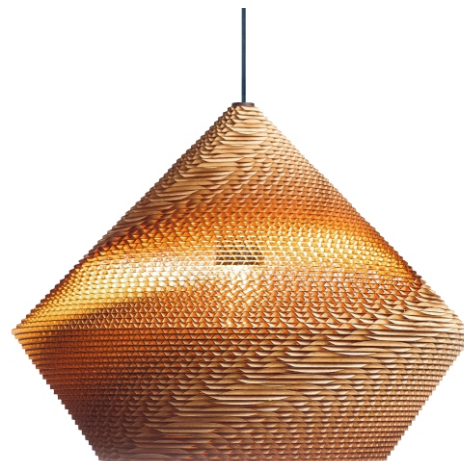

atris

atelieratris.ru
hello@atelieratris.ru
88002013092

Pike

Подвесной светильник

Артикул DOM04	✓ A ✓ B ✓ C ✓ D ✓ E ✓ F ✓ G Energy	
МАХ 60W x 1 Патрон E27	<p>Комплектуется проводом длиной 80 сантиметров и потолочной чашкой. По дополнительному запросу может поставляться в комплекте с проводом длиной 2 или 5 метров.</p> <p>Продукт ручной работы. Размеры изделий могут незначительно отличаться.</p> <ul style="list-style-type: none">• Использовать только в помещении• Только сухая чистка• Может быть полностью переработан	