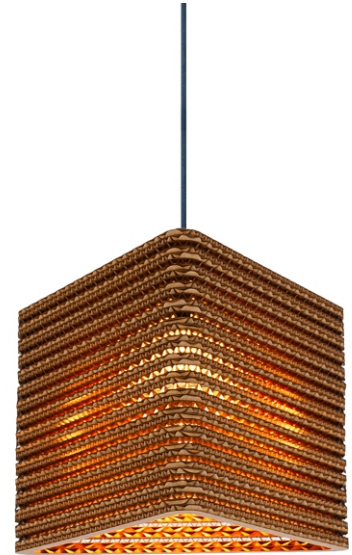

Wishnya

wishnya.ru
sale@wishnya.ru
8 (343) 207-70-96

Trigon 25

Светильник подвесной

Артикул TRG03	 Energy		
МАХ 60W x 1 Патрон E27			
<p>Комплектуется проводом длиной 100 сантиметров и потолочной чашкой. По дополнительному запросу может поставляться в комплекте с проводом длиной 2 или 5 метров.</p> <p>Продукт ручной работы. Размеры изделий могут незначительно отличаться.</p> <ul style="list-style-type: none">• Обработан огнезащитной пропиткой• Использовать только в помещении• Только сухая чистка• Может быть полностью переработан		