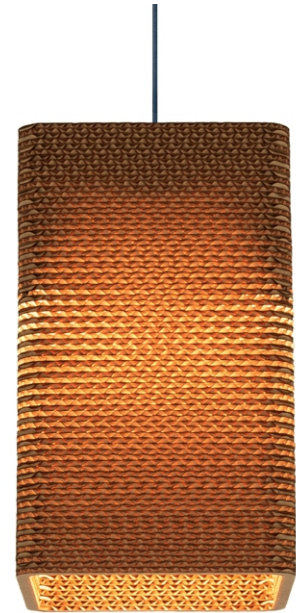

Wishnya

wishnya.ru
sale@wishnya.ru
8 (343) 207-70-96

Square 20

Светильник подвесной

Артикул SQR03	 Energy	
МАХ 60W x 1 Патрон E27	<p>Комплектуется проводом длиной 100 сантиметров и потолочной чашкой. По дополнительному запросу может поставляться в комплекте с проводом длиной 2 или 5 метров.</p> <p>Продукт ручной работы. Размеры изделий могут незначительно отличаться.</p> <ul style="list-style-type: none">• Обработан огнезащитной пропиткой• Использовать только в помещении• Только сухая чистка• Может быть полностью переработан	